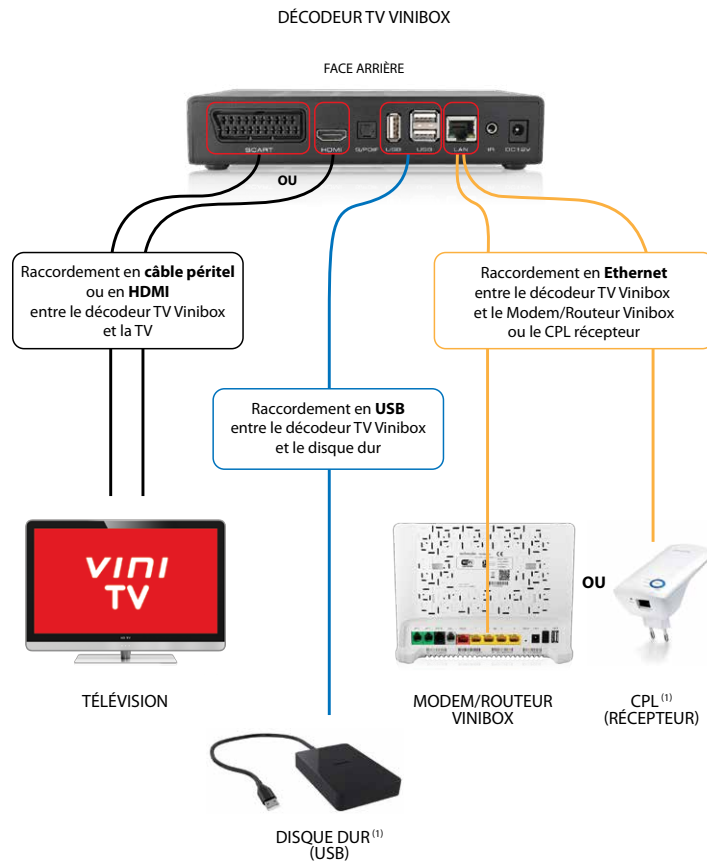

Les équipements Vinibox