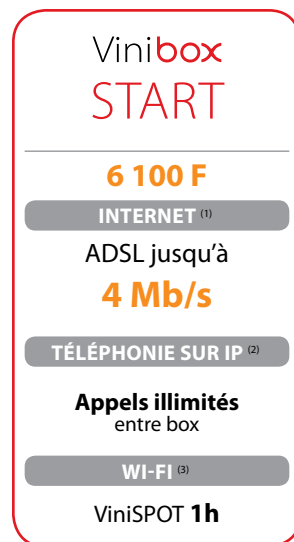

Vinibox START

met le haut débit à la portée de tous

Une offre simple pour profiter du meilleur du web :

- Débit Internet descendant jusqu'à 4 Mb/s
- Appels illimités entre box et tarifs préférentiels pour les appels vers fixes ou mobiles (locaux et internationaux).
- 1 heure de connexion sur le réseau de Hotspots Wi-Fi ViniSPOT pour prolonger sa connexion hors de la maison.

Souscrire à l'offre Vinibox START permet :

- De **profiter d'une baisse des prix significative** pour les clients ManaBox 2 et 4 Mb/s (39% de baisse par rapport à ManaBox 2Mb/s et 58% de baisse par rapport à ManaBox 4Mb/s).
- De **bénéficier d'un débit Internet allant jusqu'à 4Mb/s au même prix pour les clients ManaBox 1Mb/s.**

Vinibox START est disponible sur Tahiti, Moorea, Huahine, Raiatea et Bora Bora dès le 9 décembre 2015.