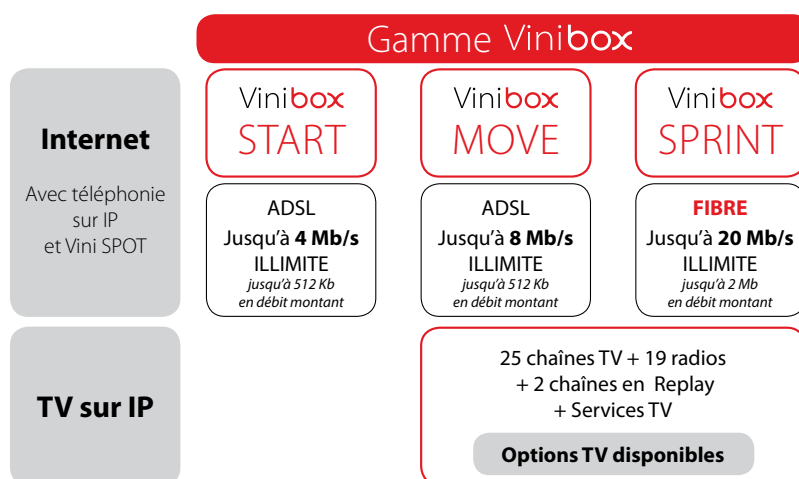

Cette refonte est le fruit d'un travail collaboratif de 18 mois entre les équipes Vini et OPT. Elle s'appuie sur les nouveaux équipements déployés par l'OPT :

- La **fibres optique**, toujours en cours de déploiement. Elle est proposée au marché professionnel depuis le mois d'Avril 2015 et désormais disponible pour les particuliers.
- La **nouvelle tête de réseau** installée à Papenoo. Elle permet de capter les flux TV pour les retransmettre via satellite aux clients TNS, et via Internet aux futurs clients Vinibox.

Pour la création des nouvelles offres Internet Vinibox, Vini et l'OPT ont pris en considération :

- l'augmentation et l'évolution des usages Internet (connexions simultanées au sein des foyers, vidéos, streaming, jeux en lignes, etc.) ;
- l'attente forte des polynésiens pour des offres Internet à des tarifs plus attractifs ;
- l'évolution des technologies permettant d'inclure dans les offres Internet de nouveaux services sur IP tel que la télévision (offres « tripleplay »).

Le nouveau catalogue Internet de Vini

Des offre simples et claires, adaptées à tous les usages, et introduisant le très haut débit à la maison. L'arrivée de nouveaux services comme la télévision de rattrapage et le Multi-écrans vient enrichir les modes de consommation télévisuels pour le plus grand plaisir de toute la famille.

Le catalogue se compose de deux types d'offres :

- **L'offre Vinibox START**, comprenant de l'Internet et de la téléphonie sur IP (équivalent des offres ManaBox) ;
- **Les offres MOVE et SPRINT**, « tripleplay » intégrant de l'Internet, de la téléphonie sur IP et de la télévision sur IP. En plus du service TV, la nouveauté réside également dans la possibilité pour les particuliers d'accéder au très haut débit via la fibre optique (offre SPRINT).