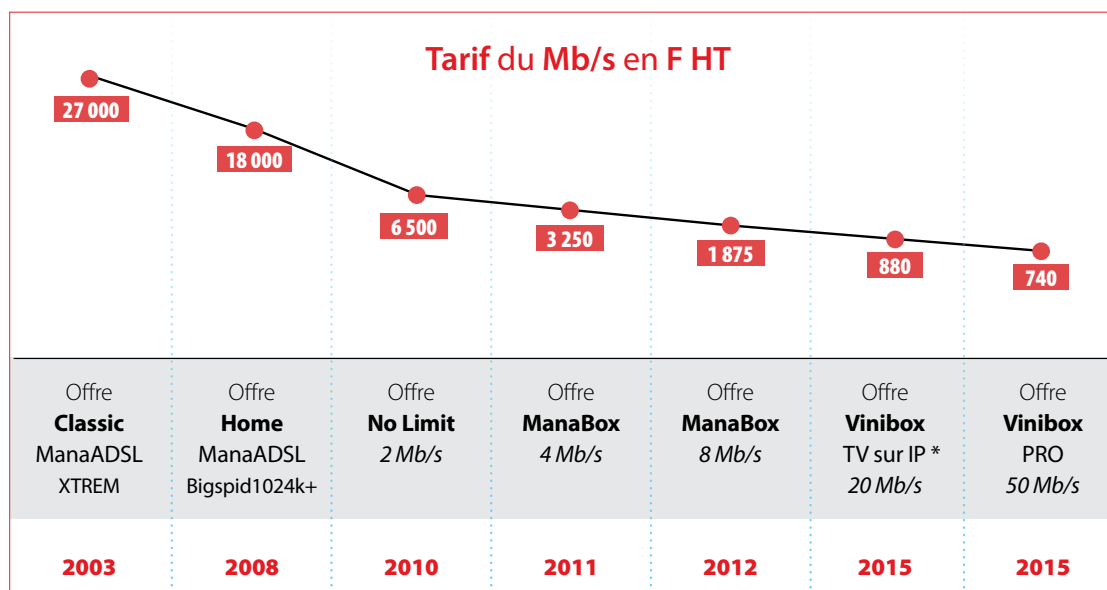

Evolution de l'offre Internet entre 2003 et 2015

L'OPT, opérateur de service public, a su évoluer avec les technologies et investir pour doter le pays d'équipements structurants et pérennes. Ces investissements importants ont permis de répondre aux nouveaux usages de ses clients et aux besoins croissants en débits.

L'arrivée du câble sous-marin Honotua en 2010, a permis de baisser les coûts du Mb/s, plus abordables qu'une connectivité par satellite et ainsi de baisser le tarif du Mb/s de presque 300%.

En 2015, le déploiement du réseau FTTH offre de nouvelles perspectives à un tarif de 880 Fcfp le Mb/s pour l'offre Vinibox SPRINT à 20 Mb/s, soit une baisse de 53%.

* Ce tarif intègre les services Internet + TV sur IP