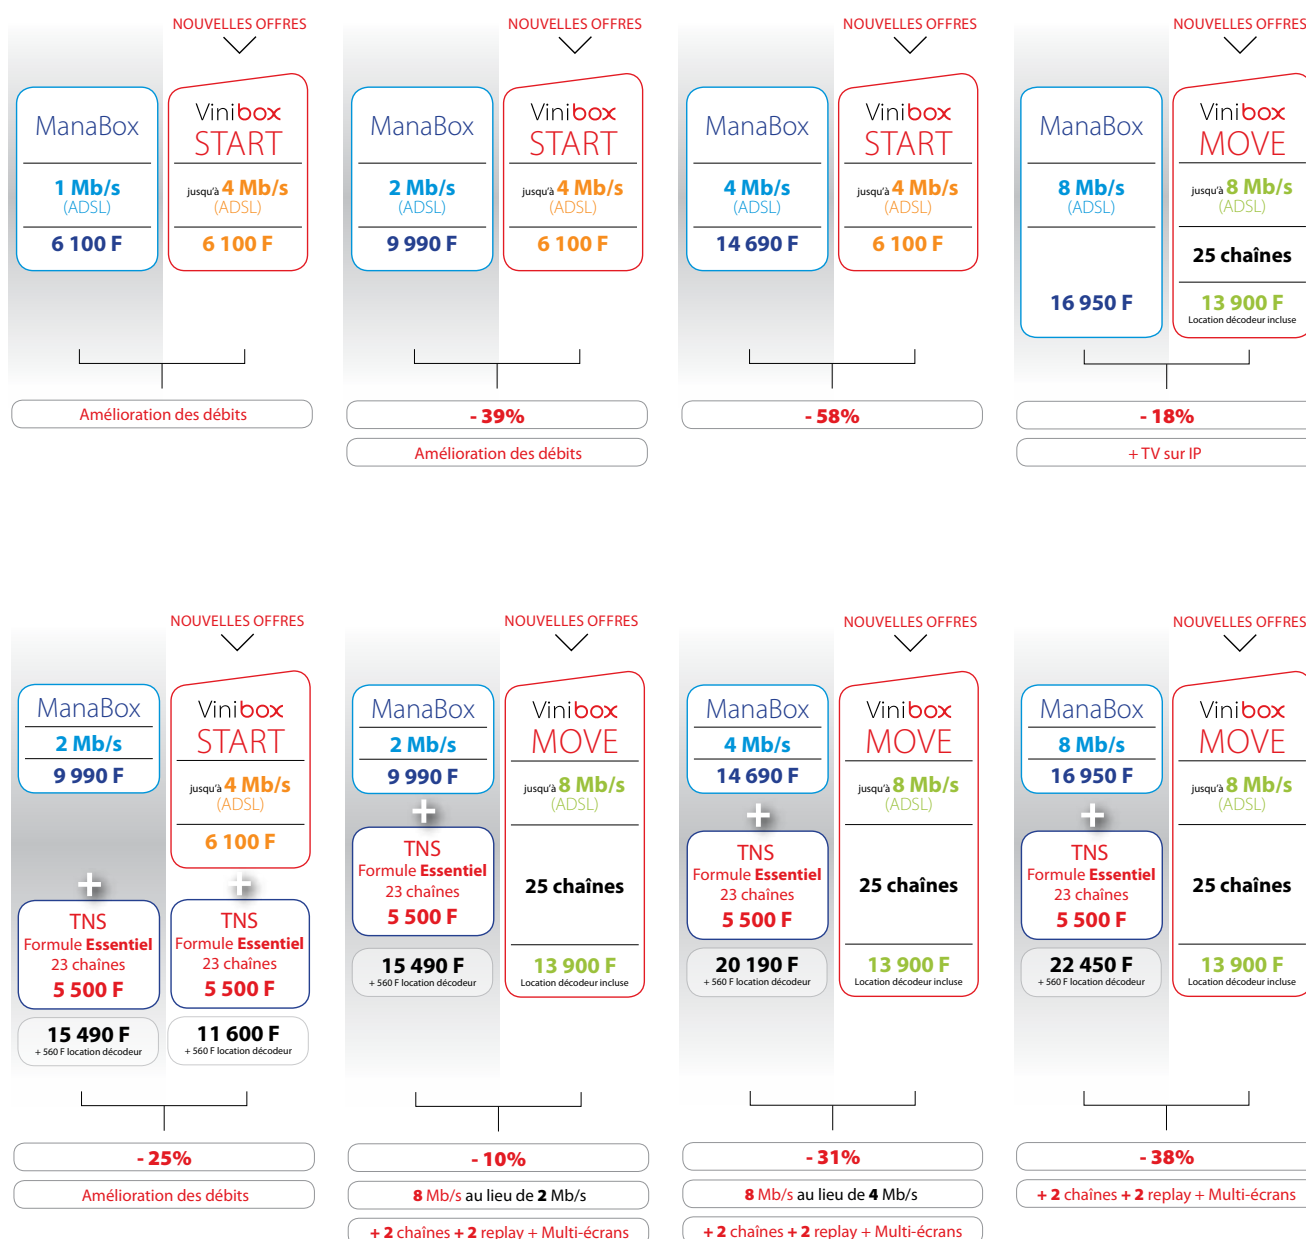

Avec Vini, faites des économies

Avec ces nouvelles offres, le client est gagnant, soit en faisant des économies sur son abonnement, soit en disposant de plus de services ou de débit.

Cela concerne aussi bien les clients Internet seuls que les clients Internet avec un abonnement au bouquet TNS, qu'ils restent en TV satellite ou qu'ils passent sur des forfaits supérieurs incluant la TV sur IP.

Vini innove en proposant la télévision sur IP et simplifie ses offres en intégrant des chaînes de TV dans les offres Vinibox MOVE et SPRINT, le client n'a plus qu'un seul contrat.

Afin de choisir l'offre vers laquelle migrer, Vini invite ses clients à se connecter sur son site web pour se renseigner ou à passer directement dans les boutiques Vini.

Les agences OPT de la zone urbaine sont également distributrices des nouvelles offres Internet de Vini.