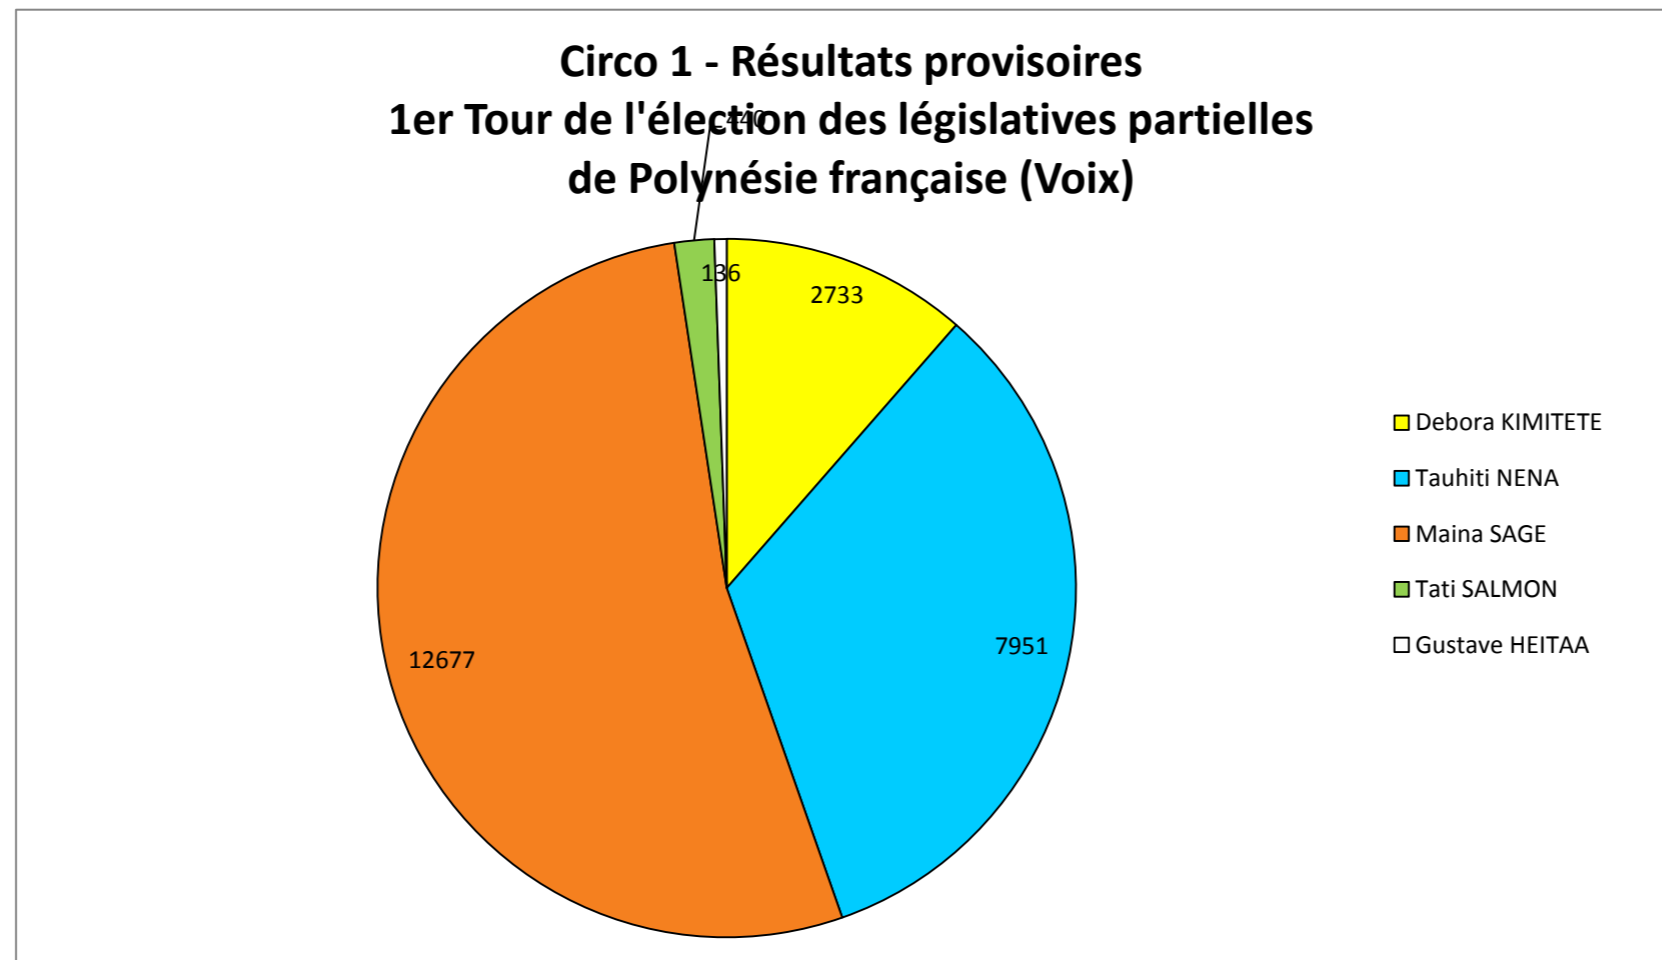

Résultats provisoires du 1er tour de la 1ère circonscription législative

TOTAL	Nbr bureau de vote	Inscrits	Abstention s	Votants	% Particip.	Blancs	Nuls	Exp	Debora KIMITETE			Tauhiti NENA			Maina SAGE			Tati SALMON			Gustave HEITAA		
									Voix	% Voix Ins	% Voix Exp	Voix	% Voix Ins	% Voix Exp	Voix	% Voix Ins	% Voix Exp	Voix	% Voix Ins	% Voix /Exp	Voix	% Voix Ins	% Voix Exp
Sous-total C1 - IDV	41	49422	35494	13928	28,18	63	63	13802	1442	2,92	10,45	5048	10,21	36,57	6955	14,07	50,39	227	0,46	1,64	131	0,27	0,95
Sous-total C1 - TG	43	13685	7399	6286	45,93	14	49	6223	417	3,05	6,70	2000	14,61	32,14	3628	26,51	58,30	179	1,31	2,88	0	0,00	0,00
Sous-total C1 - Marquises	25	7396	3461	3935	53,20	4	21	3910	874	11,82	22,35	903	12,21	23,09	2094	28,31	53,55	34	0,46	0,87	5	0,07	0,13
TOTAL CIRCO 1	109	70503	46354	24149	34,25%	81	133	23935	2733	3,88	11,42	7951	11,28	33,22	12677	17,98	52,96	440	0,62	1,84	136	0,19	0,57

Circo 1 - Résultats provisoires
1er Tour de l'élection des législatives partielles
de Polynésie française (% Voix/Ins)

Circo 1 - Résultats provisoires
1er Tour de l'élection des législatives partielles
de Polynésie française (% Voix/Exp)