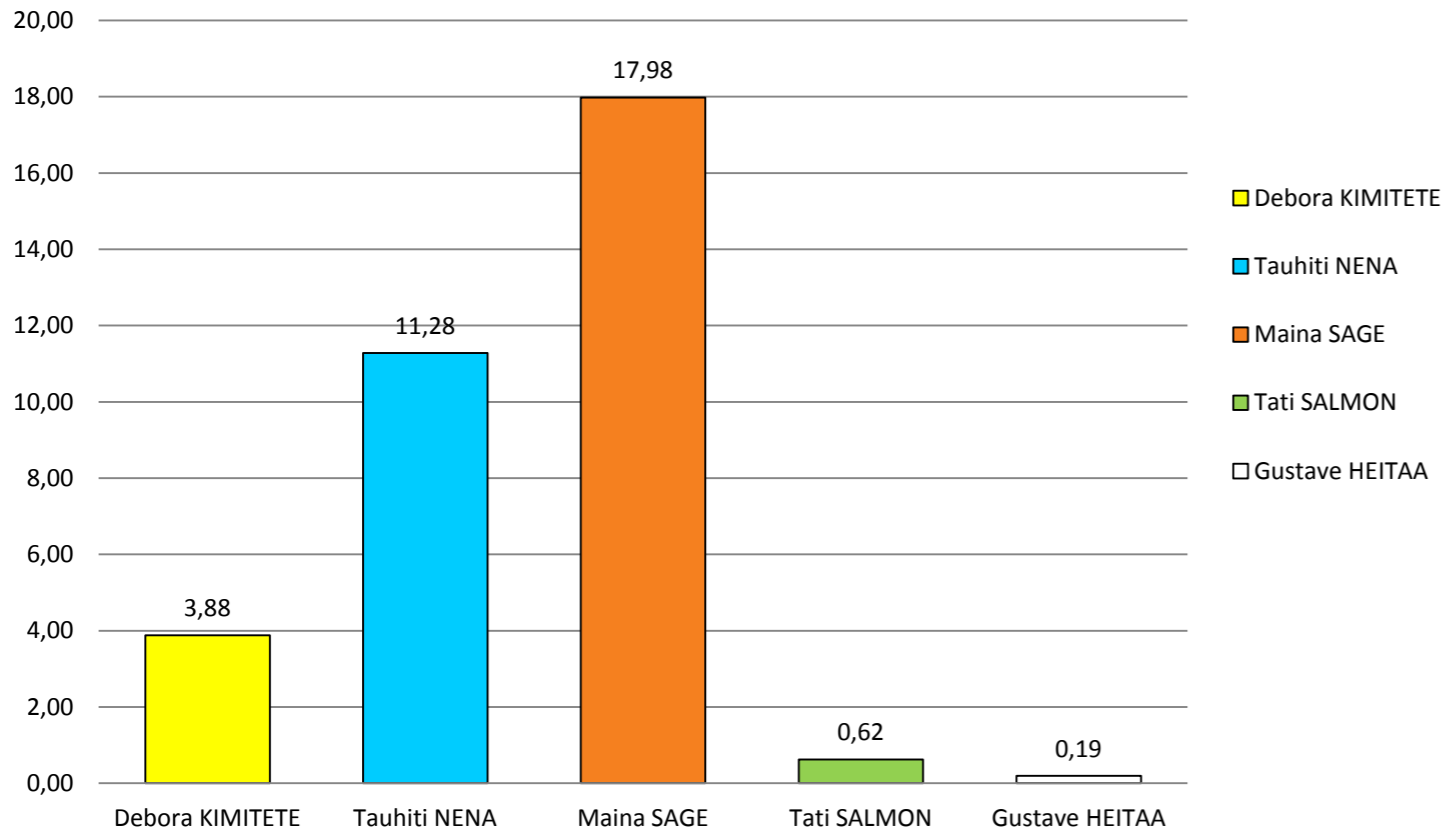

Résultats provisoires du 1er tour de la 1ère circonscription législative

TOTAL	Nbr bureau de vote	Inscrits	Abstention s	Votants	% Particip.	Blancs	Nuls	Exp	Debora KIMITETE			Tauhiti NENA			Maina SAGE			Tati SALMON			Gustave HEITAA		
									Voix	% Voix Ins	% Voix Exp	Voix	% Voix Ins	% Voix Exp	Voix	% Voix Ins	% Voix Exp	Voix	% Voix Ins	% Voix /Exp	Voix	% Voix Ins	% Voix Exp
Sous-total C1 - IDV	41	49422	35494	13928	28,18	63	63	13802	1442	2,92	10,45	5048	10,21	36,57	6955	14,07	50,39	227	0,46	1,64	131	0,27	0,95
Sous-total C1 - TG	43	13685	7399	6286	45,93	14	49	6223	417	3,05	6,70	2000	14,61	32,14	3628	26,51	58,30	179	1,31	2,88	0	0,00	0,00
Sous-total C1 - Marquises	25	7396	3461	3935	53,20	4	21	3910	874	11,82	22,35	903	12,21	23,09	2094	28,31	53,55	34	0,46	0,87	5	0,07	0,13
TOTAL CIRCO 1	109	70503	46354	24149	34,25%	81	133	23935	2733	3,88	11,42	7951	11,28	33,22	12677	17,98	52,96	440	0,62	1,84	136	0,19	0,57

Circo 1 - Résultats provisoires
1er Tour de l'élection des législatives partielles
de Polynésie française (% Voix/Ins)

Circo 1 - Résultats provisoires
1er Tour de l'élection des législatives partielles
de Polynésie française (% Voix/Exp)