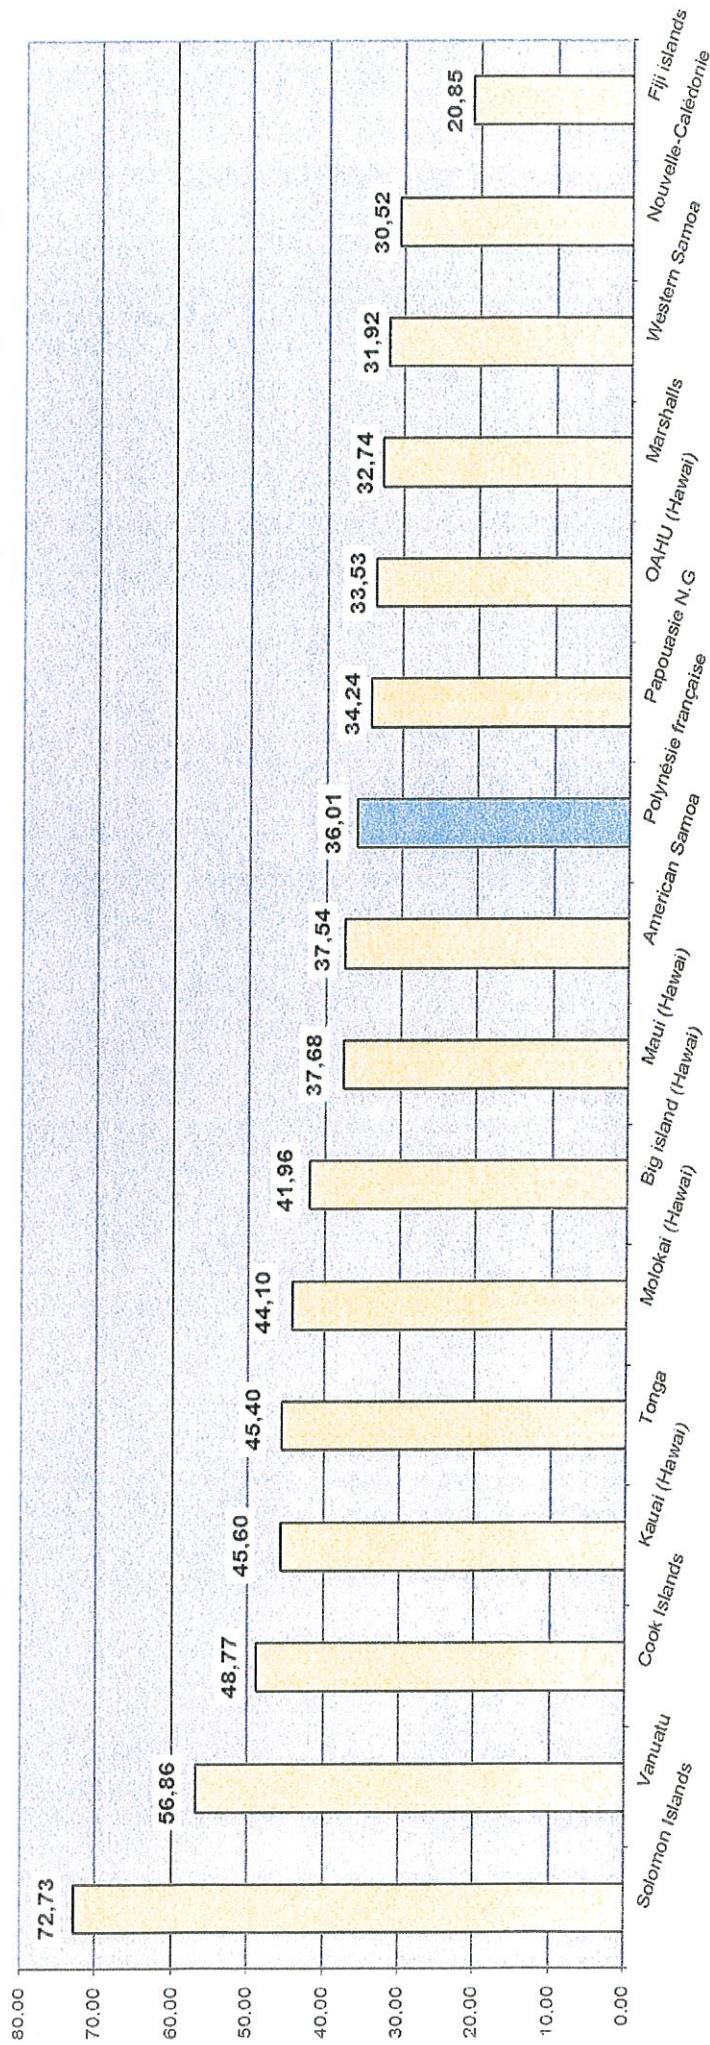

Issus des comptes des concessionnaires ou, en l'absence, d'une simulation de pondération des ventes identique à celle de la Polynésie française

Prix moyen HT KWH - Tous tarifs confondus

Sources :

Kaua'i Island Utility Cooperative
Hawaiian Electric Company MECO
Hawaiian Electric Light Company
Hawaiian Electric Company MECO
Hawaiian Electric Company