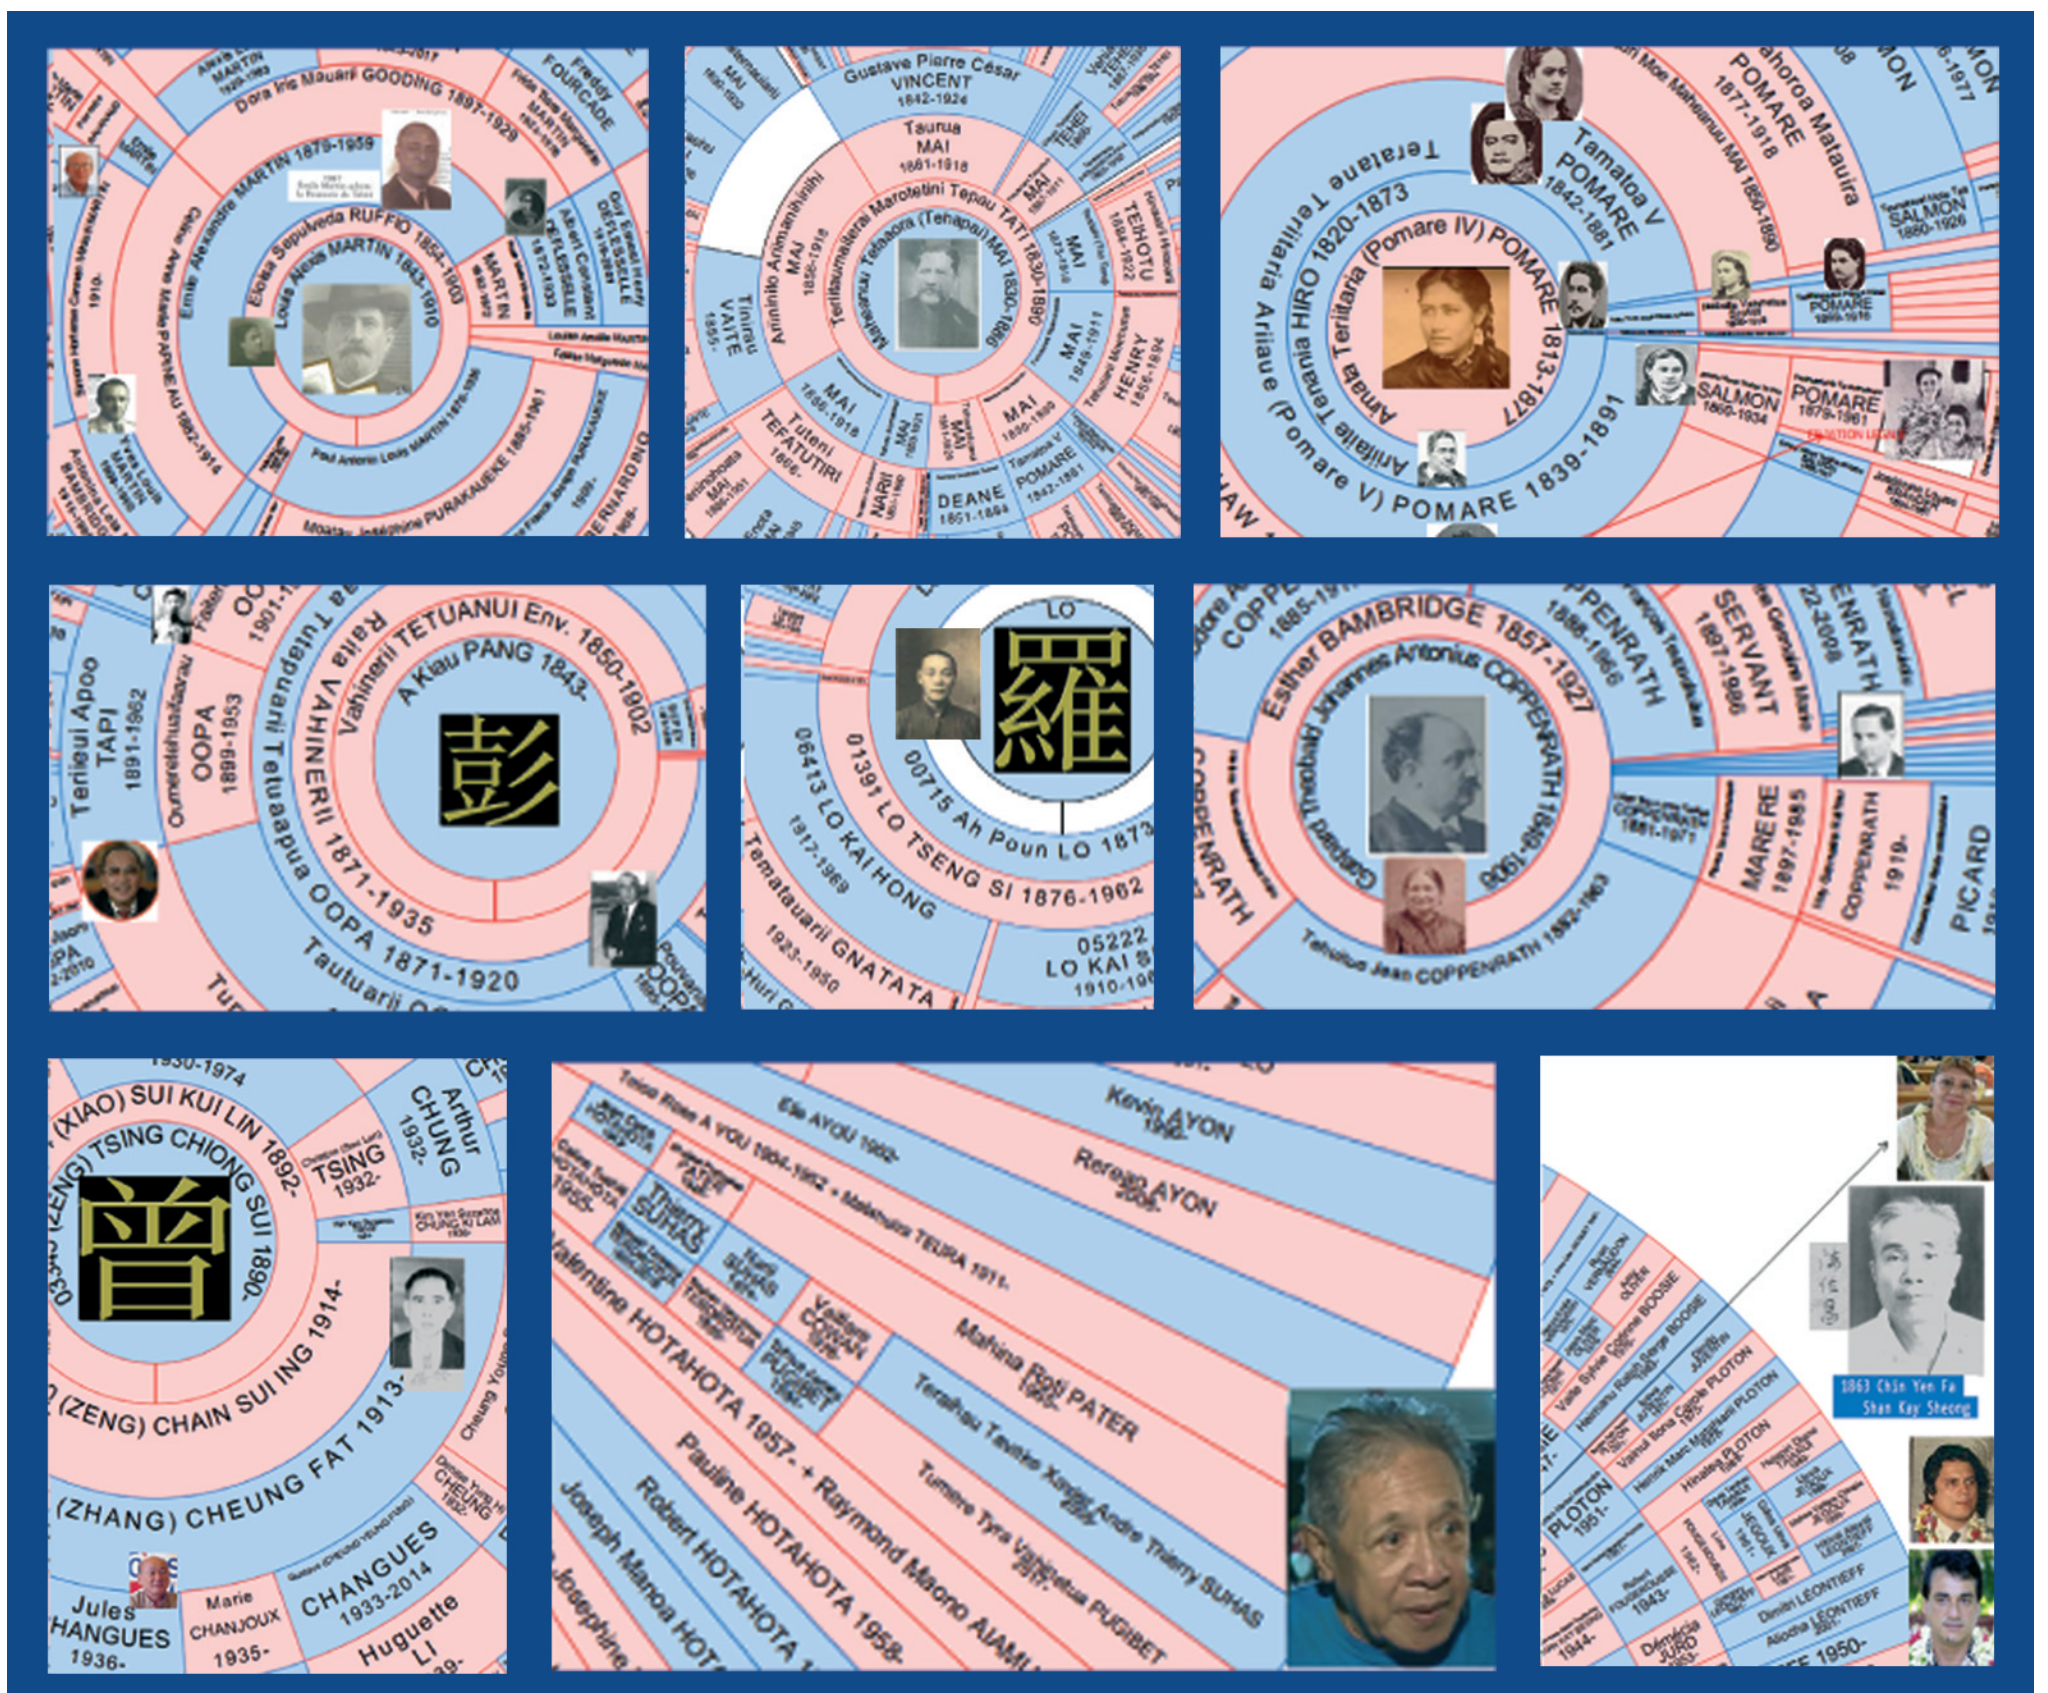

EXPOSITION HISTORIQUE EN 70 TABLEAUX

à la **CCiSM**
POLYNÉSIE FRANÇAISE

A LA RECHERCHE DE NOS RACINES

du Lundi 1er au Dimanche 7 AVRIL
ouvert de 8h à 17h